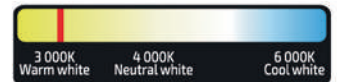

CONTENU DU PACK

9W
810 LUMEN
3000K BLANC CHAUD
E27

x11 **BULB**
E27 - B1558

180-265VAC / 9W = 60W
Couleur : 3000K
Flux lumineux : 810 Lumen
Rendu couleur Ra : 80+
Angle : 200°
Durée moyenne : 25 000 h
60 x 110 mm
9kWh/1000h
Fabriqué en R.P.C.

5W
400 LUMEN
3000K BLANC CHAUD
E14

x5 **BULB**
E14 - B1158

220-240VAC / 5W = 35W
Couleur : 3000K
Flux lumineux : 400 Lumen
Rendu couleur Ra : 80+
Angle : 200°
Durée moyenne : 25 000 h
45 x 80 mm
5kWh/1000h
Fabriqué en R.P.C.

5W
400 LUMEN
3000K BLANC CHAUD
E14

x5 **FLAMME**
E14 - B958

220-240VAC / 5W = 35W
Couleur : 3000K
Flux lumineux : 400 Lumen
Rendu couleur Ra : 80+
Angle : 200°
Durée moyenne : 25 000 h
37 x 118 mm
5kWh/1000h
Fabriqué en R.P.C.

7W
550 LUMEN
3000K BLANC CHAUD
GU10

x5 **SPOT**
GU10 - B558

220-240VAC / 7W = 50W
Couleur : 3000K
Flux lumineux : 550 Lumen
Rendu couleur Ra : 80+
Angle : 110°
Durée moyenne : 25 000 h
50 x 58 mm
7kWh/1000h
Fabriqué en R.P.C.