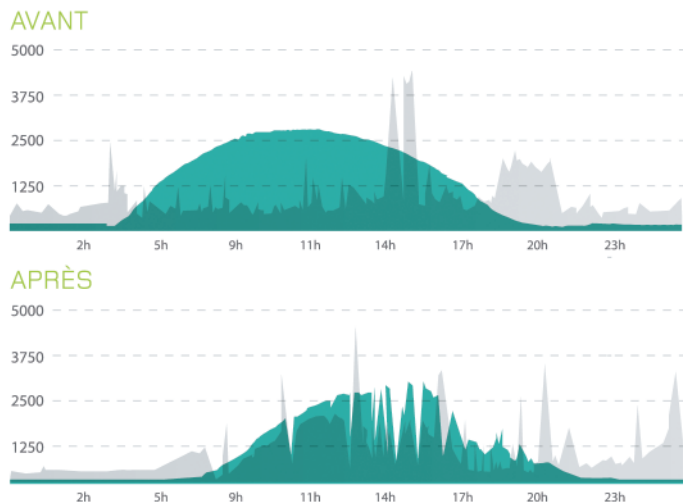

Vous prenez le contrôle, vous le conservez !

A. Consommation/Production par heure